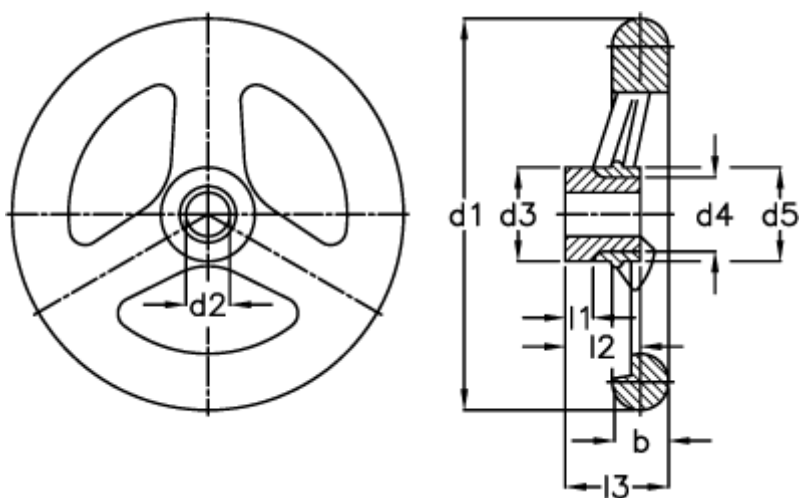

Varenummer: 20330314
Beskrivelse: E+G Håndhjul
GN 555-160-K14-A

Mål

Antal eger = 3	l1 -0,5 = 5
b = 22	l2 -0,5 = 28
d1 = 160	l3 = 40
d2 H7 = 16	
d2 H7 = 14	
d3 = 32	
d4 = 24	
d5 = 37	